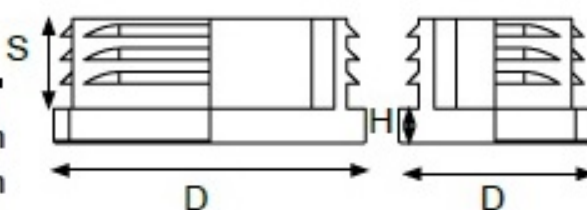

PRODUCT SHEET

Description:

Insert Glide For Rectangular Tubes, 50x40mm, PE, Black

Item number:

10.04.250-0

Units	Box	Carton	HS Code	Barcode
Pcs.	1000	100	3901908099	 5704866007597

Color	D diameter	S shaft	H height
Black	30 x 20 mm	14 mm	5,0 mm
Black	35 x 20 mm	13,6 mm	5,1 mm
Black	35 x 25 mm	13,5 mm	4,6 mm
Black	40 x 20 mm	13,9 mm	4,6 mm
Black	40 x 25 mm	11,7 mm	4,8 mm
Black	50 x 25 mm	12,2 mm	5,3 mm
Black	50 x 30 mm	13,6 mm	4,6 mm
Black	50 x 40 mm	12 mm	5,3 mm
Black	60 x 20 mm	14,2 mm	4,9 mm
Black	60 x 30 mm	13,7 mm	5,0 mm
Black	80 x 30 mm	17,8 mm	5,6 mm